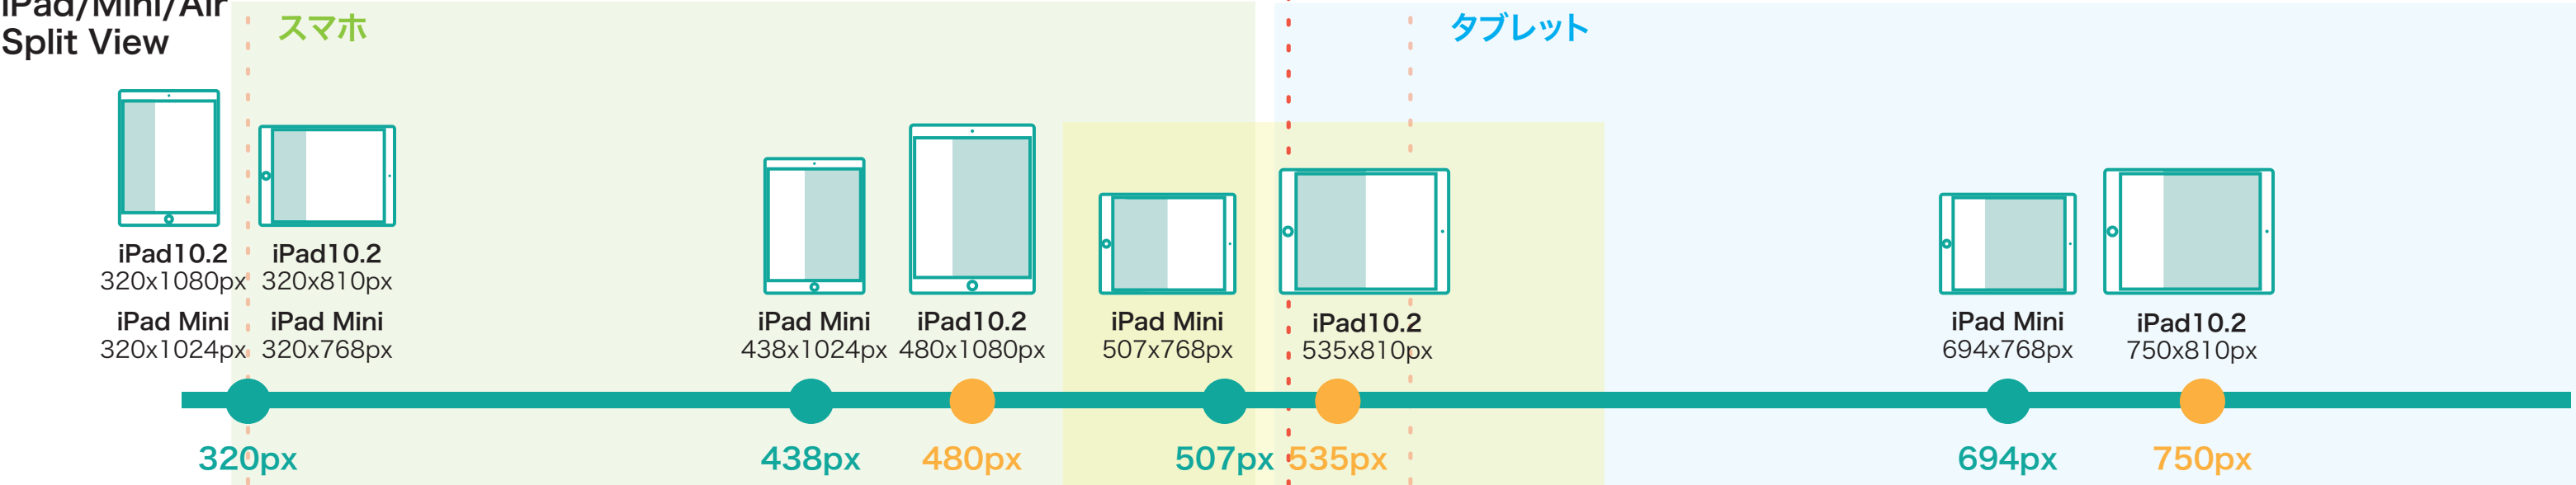

Androidは「360px」「412px」「418px」幅が多い

Androidは「640~780px」幅のものが多い

560px(以前)

NEW

ブレイクポイント
520px / 960px

Split View対応

iPad/Mini/Air Split View

iPad Air/Pro11/12.9 Split View

320px

520px

560px

585px

NEW

スマホ

タブレット

iPad Mini 438x1024px iPad10.2 480x1080px

438px

480px

NEW

iPad Mini 507x768px

507px

iPad10.2 535x810px

535px

NEW

560px

iPad mini 203.2x134.8 mm

iPad 10.2 250.6x174.1 mm

iPad Air 10.9 247.6x178.5 mm

iPad mini

iPad mini

iPad 10.2

iPad Air 10.9