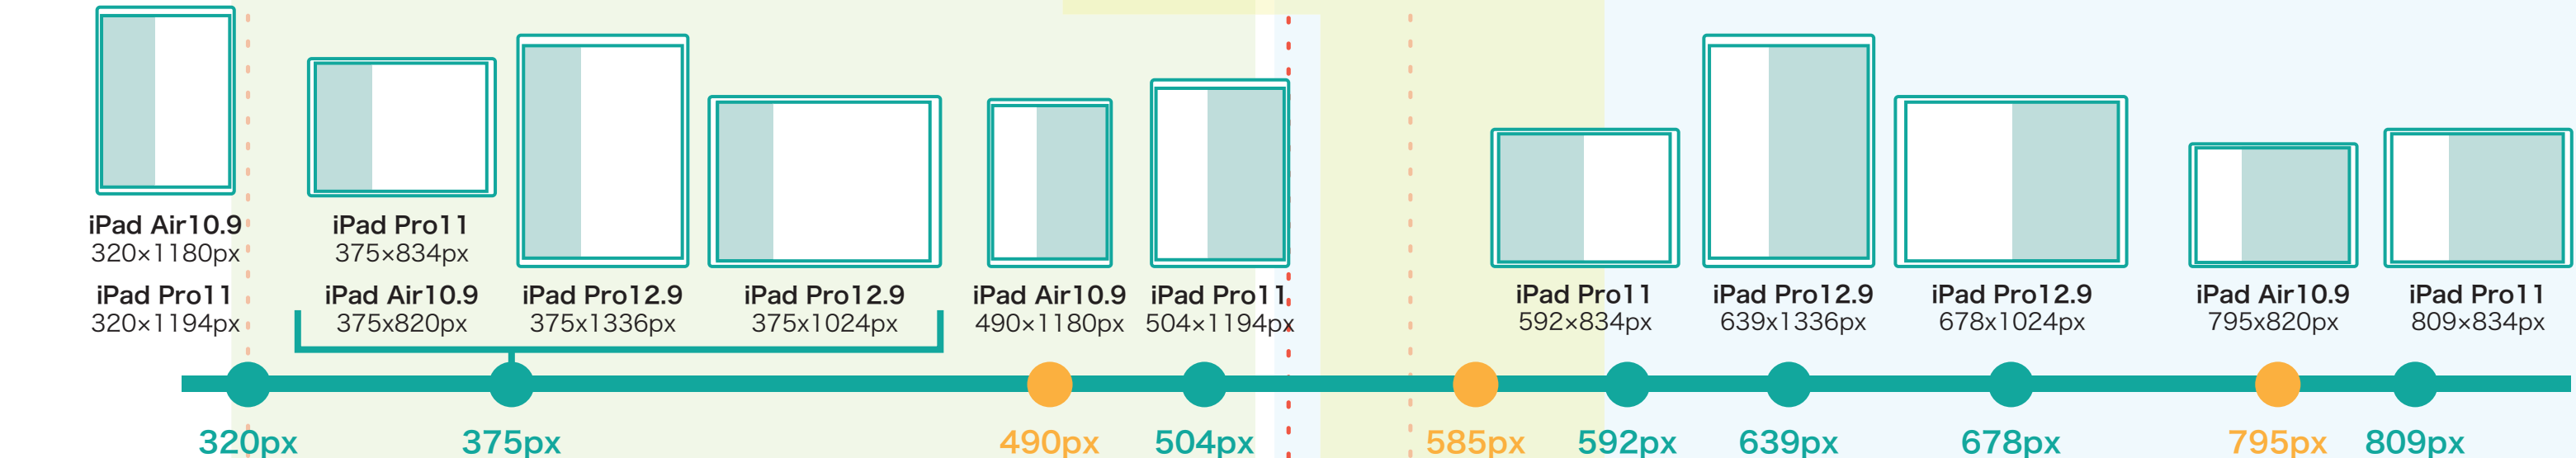

Androidは「360px」「412px」「418px」幅が多い

Androidは「640~780px」幅のものが多い

560px(以前)

NEW

ブレイクポイント
520px / 960px

Split View対応

iPad/Mini/Air Split View

iPad Air/Pro11/12.9 Split View

320px

520px

560px

585px

NEW

スマホ

タブレット

iPad Mini 438x1024px iPad10.2 480x1080px

iPad Pro12.9 678x1024px

678px

iPad Air10.9 585x820px

560px

520px

iPad Mini
507x768px

507px

iPad 10.2
535x810px

560px

iPad mini 203.2x134.8 mm

iPad 10.2 250.6x174.1 mm

iPad Air 10.9 247.6x178.5 mm

iPad mini

iPad mini

iPad 10.2

iPad Air 10.9